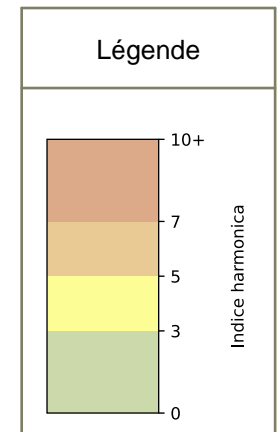

2024 / sem. 52 (du 23/12/2024 au 29/12/2024)

SYNTHÈSE DES SITES SUR LA SEMAINE
Par Indice Harmonica nocturne [22h-06h] décroissant

	Nuit du lundi 23/12/2024 au mardi 24/12/2024	Nuit du mardi 24/12/2024 au mercredi 25/12/2024	Nuit du mercredi 25/12/2024 au jeudi 26/12/2024	Nuit du jeudi 26/12/2024 au vendredi 27/12/2024	Nuit du vendredi 27/12/2024 au samedi 28/12/2024	Nuit du samedi 28/12/2024 au dimanche 29/12/2024	Nuit du dimanche 29/12/2024 au lundi 30/12/2024
1	17 QUAI DE L'OISE (5,5)	STALINGRAD (6,4)	1 QUAI DE L'OISE (6,2)	STALINGRAD (5,1)	51 QUAI DE LA SEINE (5,6)	1 QUAI DE L'OISE (6,3)	17 QUAI DE L'OISE (5,2)
2	STALINGRAD (5,4)	17 QUAI DE L'OISE (5,6)	STALINGRAD (5,7)	51 QUAI DE LA SEINE (5,0)	17 QUAI DE L'OISE (5,4)	51 QUAI DE LA SEINE (5,8)	STALINGRAD (5,1)
3	51 QUAI DE LA SEINE (5,1)	51 QUAI DE LA SEINE (5,1)	51 QUAI DE LA SEINE (5,0)	17 QUAI DE L'OISE (5,0)	STALINGRAD (5,2)	17 QUAI DE L'OISE (5,5)	51 QUAI DE LA SEINE (5,1)
4	1 QUAI DE L'OISE (4,9)	31 QUAI DE L'OISE (4,8)	17 QUAI DE L'OISE (5,0)	1 QUAI DE L'OISE (4,8)	1 QUAI DE L'OISE (4,8)	STALINGRAD (5,3)	1 QUAI DE L'OISE (4,7)
5	31 QUAI DE L'OISE (4,6)	1 QUAI DE L'OISE (4,7)	67 QUAI DE LA SEINE (4,3)	67 QUAI DE LA SEINE (4,8)	31 QUAI DE L'OISE (4,7)	67 QUAI DE LA SEINE (4,8)	67 QUAI DE LA SEINE (4,5)
6	QUAI DE LA LOIRE (4,4)	67 QUAI DE LA SEINE (4,2)	31 QUAI DE L'OISE (4,2)	31 QUAI DE L'OISE (4,4)	67 QUAI DE LA SEINE (4,4)	QUAI DE LA LOIRE (4,6)	31 QUAI DE L'OISE (4,4)
7	67 QUAI DE LA SEINE (4,4)	QUAI DE LA LOIRE (4,0)	QUAI DE LA LOIRE (3,8)	QUAI DE LA LOIRE (4,0)	QUAI DE LA LOIRE (4,3)	31 QUAI DE L'OISE (4,6)	QUAI DE LA LOIRE (4,3)