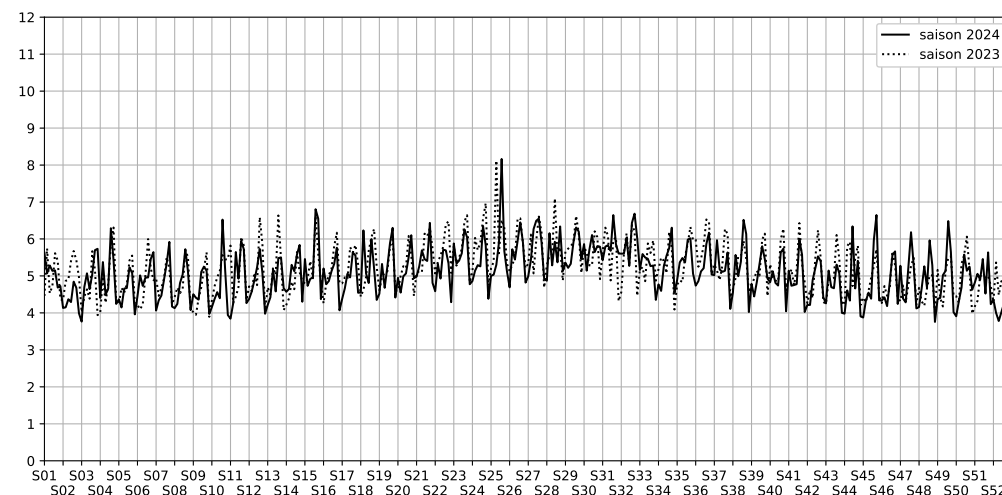

Indice Harmonica Nuit [22h-06h]
Comparaison avec saison précédente à jour équivalent