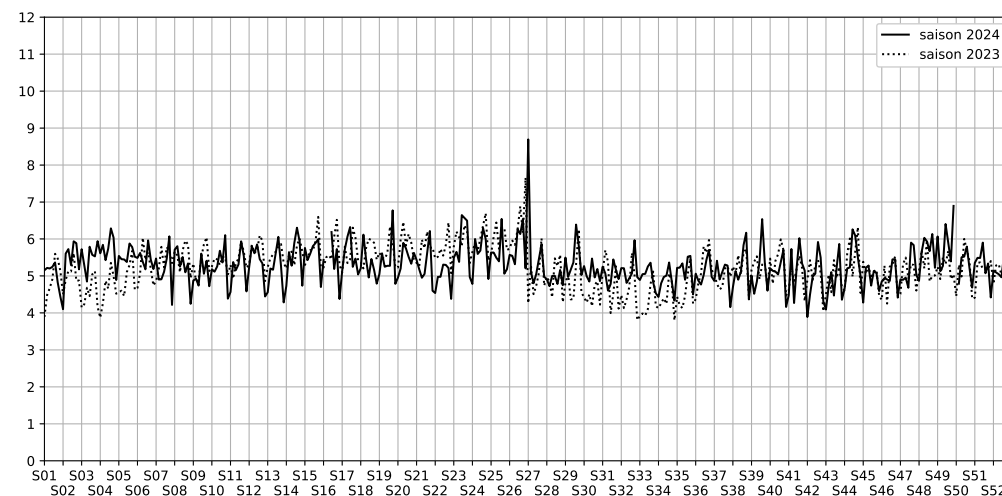

Indice Harmonica Nuit [22h-06h]
Comparaison avec saison précédente à jour équivalent