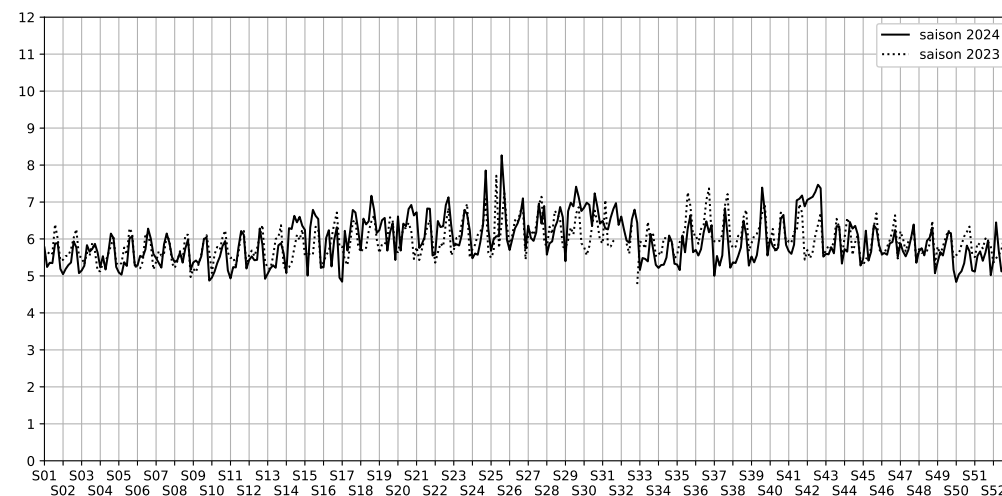

Indice Harmonica Nuit [22h-06h]
Comparaison avec saison précédente à jour équivalent