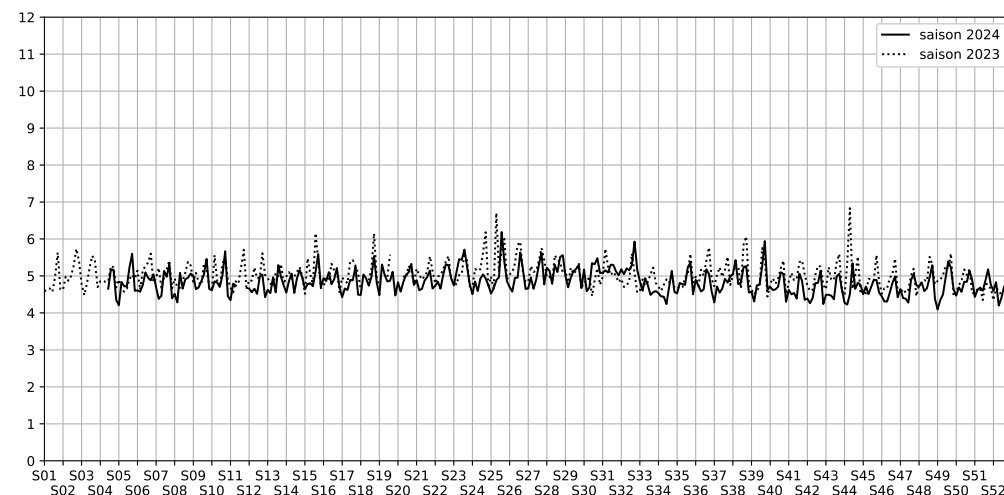

Indice Harmonica Nuit [22h-06h]
Comparaison avec saison précédente à jour équivalent