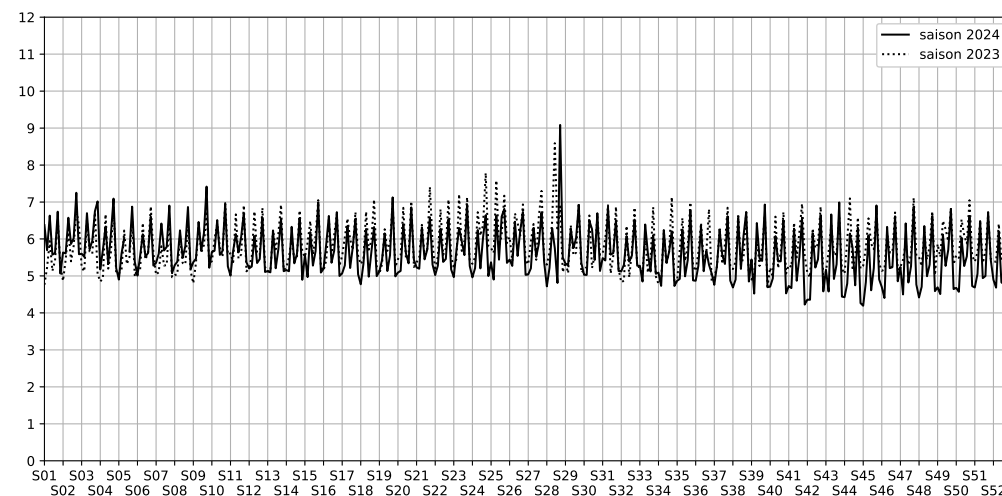

Indice Harmonica Nuit [22h-06h]
Comparaison avec saison précédente à jour équivalent