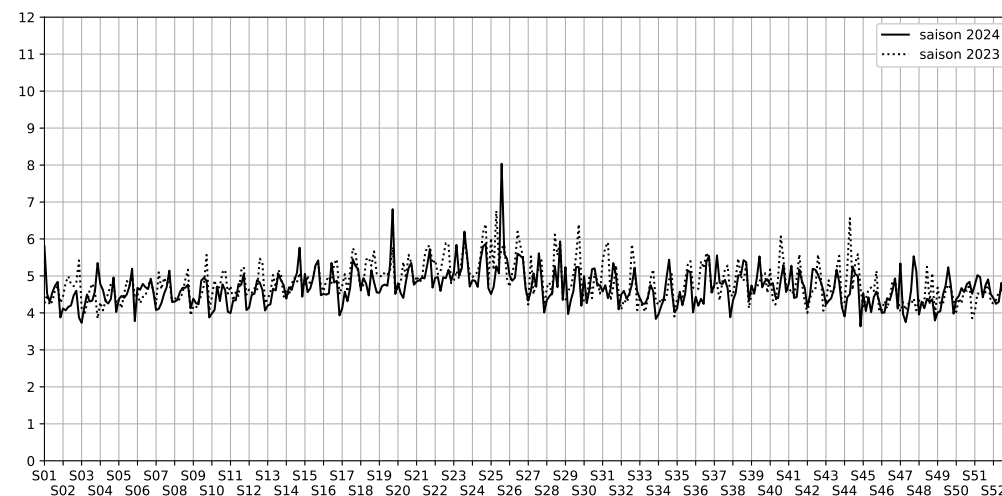

Indice Harmonica Nuit [22h-06h]
Comparaison avec saison précédente à jour équivalent